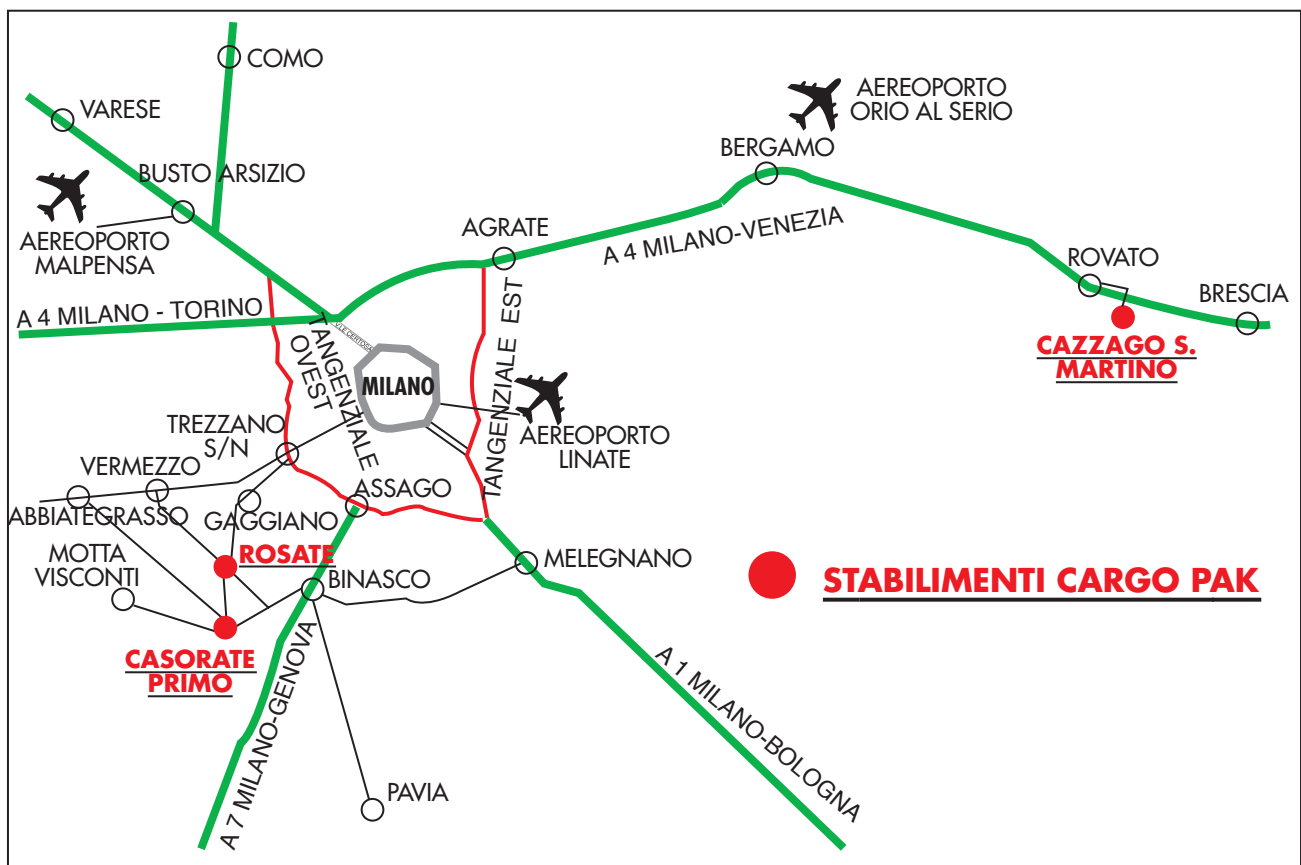

Come raggiungerci:

- **Stabilimento CASORATE PRIMO (PAVIA)**

Autostrada Milano - Genova uscita Binasco direzione Motta Visconti Strada Provinciale 33

- **Stabilimento ROSATE (MILANO)**

Tangenziale Ovest uscita N. 6 S.P. 59 Trezzano S/N (vecchia Vigevanese) a Gaggiano sinistra per Rosate

- **Stabilimento CAZZAGO S. MARTINO (BRESCIA)**

Autostrada Milano - Venezia uscita Rovato a destra, a destra, prima a sinistra

CARGO PAK®

NUOVA SEDE: VIA DELL'INDUSTRIA, 45 27022 CASORATE PRIMO (PAVIA) IT.
TEL. +39 02 90516371 FAX +39 02 90059905