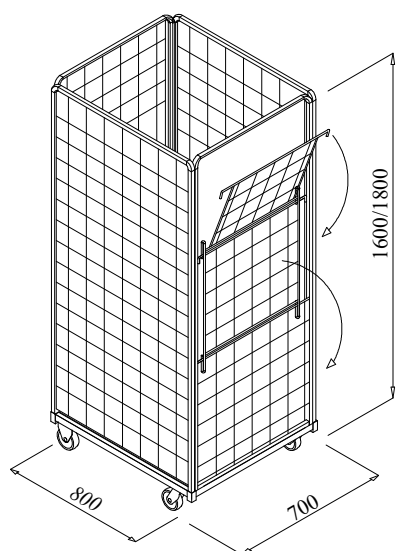

CARGO PAK®

VIA DELL'INDUSTRIA, 45 27022 CASORATE PRIMO (PAVIA) ITALIA

TEL. +39 02 90516371 FAX +39 02 90059905

INTERNET: www.cargopak.it E-MAIL: info@cargopak.it

Famiglia Roll a maglia 50x50 . Spalle fissate con viti alla base. Terza e quarta parete fissate con fascette alle spalle.

Roll con tre pareti h 1600: 04-A2-366-11

04-A1-366-11

04-A0-366-11

04-A1-366-11

04-A2-366-11

Roll con tre pareti h1800: 04-A2-386-11

04-A1-386-11

04-A0-386-11

Famiglia Roll a maglia 50x50 . Spalle fissate con viti alla base. Terza e quarta parete fissate con fascette alle spalle.

Roll antifurto 1200x800x1800
con porte apribili a 270° + cappello

Roll antifurto 700x800x1800
con porta apribile a 270° + cappello

Roll espositore 1200x600x1800

Roll espositore 600x600x1800

Codice Roll : 04-A3-586-11

04-A2-586-11

04-A4-386-11

04-A6-386-11

Ripiano : 04-03-001-00

04-01-001-00