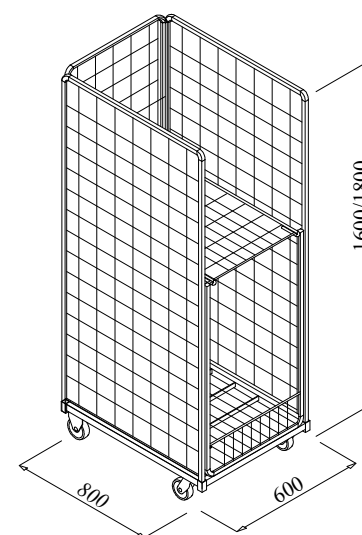

CARGO PAK®

VIA DELL'INDUSTRIA, 45 27022 CASORATE PRIMO (PAVIA) ITALIA

TEL. +39 02 90516371 FAX +39 02 90059905

INTERNET: www.cargopak.it E-MAIL: info@cargopak.it

Famiglia Roll a maglia 50x50 . Spalle fissate con viti alla base. Terza e quarta parete fissate con fascette alle spalle.

Roll con tre pareti h 1600: 04-A2-366-11

04-A1-366-11

04-A0-366-11

04-A1-366-11

04-A2-366-11

Roll con tre pareti h1800: 04-A2-386-11

04-A1-386-11

04-A0-386-11

Famiglia Roll a maglia 50x50 . Spalle fissate con viti alla base. Terza e quarta parete fissate con fascette alle spalle.

Roll antifurto 1200x800x1800
con porte apribili a 270° + cappello

Roll antifurto 700x800x1800
con porta apribile a 270° + cappello

Roll espositore 1200x600x1800

Roll espositore 600x600x1800

Codice Roll : 04-A3-586-11

04-A2-586-11

04-A4-386-11

04-A6-386-11

Ripiano : 04-03-001-00

04-01-001-00