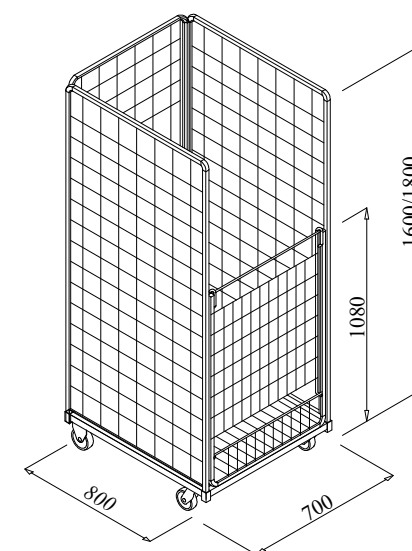

CARGO PAK®

VIA DELL'INDUSTRIA, 45 27022 CASORATE PRIMO (PAVIA) ITALIA

TEL. +39 02 90516371 FAX +39 02 90059905

INTERNET: www.cargopak.it E-MAIL: info@cargopak.it

Famiglia Roll a maglia 50x50 . Spalle fissate con viti alla base. Terza e quarta parete fissate con fascette alle spalle.

Roll con tre pareti h 1600: 04-A2-366-11

04-A1-366-11

04-A0-366-11

04-A1-366-11

04-A2-366-11

Roll con tre pareti h1800: 04-A2-386-11

04-A1-386-11

04-A0-386-11

Famiglia Roll a maglia 50x50 . Spalle fissate con viti alla base. Terza e quarta parete fissate con fascette alle spalle.

Roll antifurto 1200x800x1800
con porte apribili a 270° + cappello

Roll antifurto 700x800x1800
con porta apribile a 270° + cappello

Roll espositore 1200x600x1800

Roll espositore 600x600x1800

Codice Roll : 04-A3-586-11

04-A2-586-11

04-A4-386-11

04-A6-386-11

Ripiano : 04-03-001-00

04-01-001-00