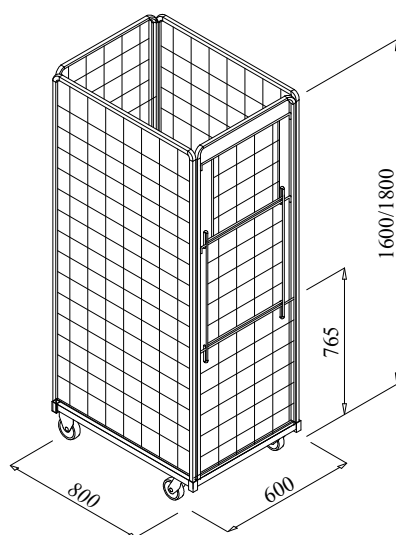

CARGO PAK®

VIA DELL'INDUSTRIA, 45 27022 CASORATE PRIMO (PAVIA) ITALIA

TEL. +39 02 90516371 FAX +39 02 90059905

INTERNET: www.cargopak.it E-MAIL: info@cargopak.it

Famiglia Roll a maglia 50x50 . Spalle fissate con viti alla base. Terza e quarta parete fissate con fascette alle spalle.

Roll con tre pareti h 1600: 04-A2-366-11

04-A1-366-11

04-A0-366-11

04-A1-366-11

04-A2-366-11

Roll con tre pareti h1800: 04-A2-386-11

04-A1-386-11

04-A0-386-11

Famiglia Roll a maglia 50x50 . Spalle fissate con viti alla base. Terza e quarta parete fissate con fascette alle spalle.

Roll antifurto 1200x800x1800
con porte apribili a 270° + cappello

Roll antifurto 700x800x1800
con porta apribile a 270° + cappello

Roll espositore 1200x600x1800

Roll espositore 600x600x1800

Codice Roll : 04-A3-586-11

04-A2-586-11

04-A4-386-11

04-A6-386-11

Ripiano : 04-03-001-00

04-01-001-00