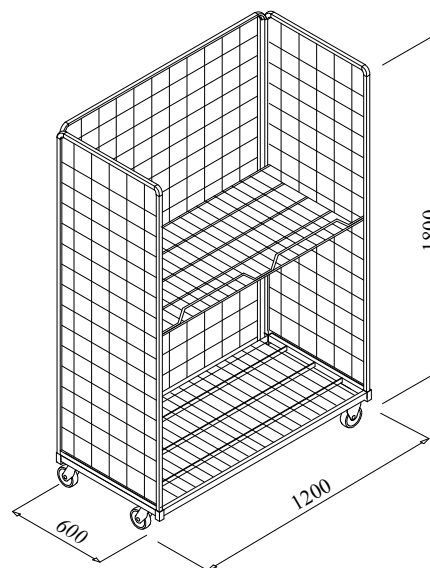

Famiglia Roll a maglia 50x50 . Spalle fissate con viti alla base. Terza e quarta parete fissate con fascette alle spalle.

Roll antifurto 1200x800x1800
con porte apribili a 270° + cappello

Roll antifurto 700x800x1800
con porta apribile a 270° + cappello

Roll espositore 1200x600x1800

Roll espositore 600x600x1800

Codice Roll : 04-A3-586-11

04-A2-586-11

04-A4-386-11

04-A6-386-11

Ripiano : 04-03-001-00

04-01-001-00