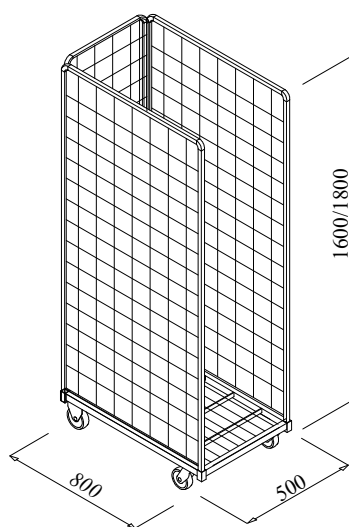

CARGO PAK®

VIA DELL'INDUSTRIA, 45 27022 CASORATE PRIMO (PAVIA) ITALIA

TEL. +39 02 90516371 FAX +39 02 90059905

INTERNET: www.cargopak.it E-MAIL: info@cargopak.it

Famiglia Roll a maglia 50x50 . Spalle fissate con viti alla base. Terza e quarta parete fissate con fascette alle spalle.

Roll con tre pareti h 1600: 04-A2-366-11

04-A1-366-11

04-A0-366-11

04-A1-366-11

04-A2-366-11

Roll con tre pareti h1800: 04-A2-386-11

04-A1-386-11

04-A0-386-11

Famiglia Roll a maglia 50x50 . Spalle fissate con viti alla base. Terza e quarta parete fissate con fascette alle spalle.

Roll antifurto 1200x800x1800
con porte apribili a 270° + cappello

Roll antifurto 700x800x1800
con porta apribile a 270° + cappello

Roll espositore 1200x600x1800

Roll espositore 600x600x1800

Codice Roll : 04-A3-586-11

04-A2-586-11

04-A4-386-11

04-A6-386-11

Ripiano : 04-03-001-00

04-01-001-00