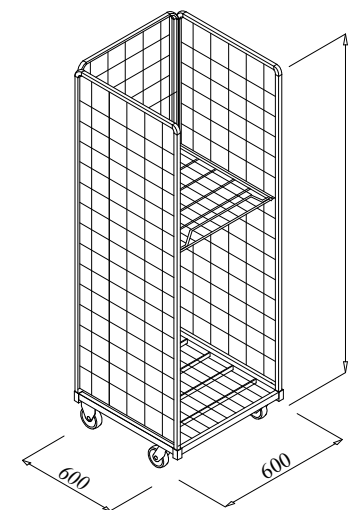

Famiglia Roll a maglia 50x50 . Spalle fissate con viti alla base. Terza e quarta parete fissate con fascette alle spalle.

Roll antifurto 1200x800x1800
con porte apribili a 270° + cappello

Roll antifurto 700x800x1800
con porta apribile a 270° + cappello

Roll espositore 1200x600x1800

Roll espositore 600x600x1800

Codice Roll : 04-A3-586-11

04-A2-586-11

04-A4-386-11

04-A6-386-11

Ripiano : 04-03-001-00

04-01-001-00