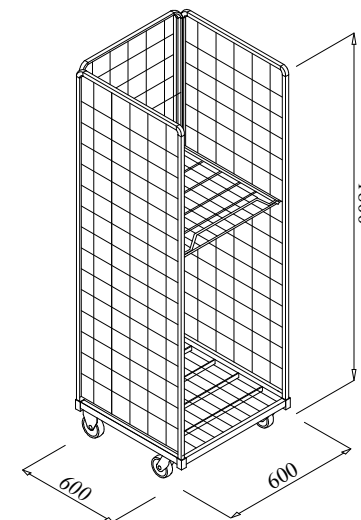

Wäscherei Rollbehälter mit Maschenweit: mm 50x50. Die Seitenwänden werden mit Schrauben am Boden befestigt und III. und IV. Seitenwand ist mit klemmen an den Seitenwänden befestigt.

Sicherheits- Rollbehälter 1200x800x1800H
Mit Deckel und Türöffnung 270°

Sicherheits- Rollbehälter 700x800x1800H
Mit Deckel und Türöffnung 270°

Rollbehälter als Warenaussteller
1200x600x1800H

Rollbehälter als Warenaussteller
600x600x1800H

Cod. Rollbehälter : 04-A3-586-11

04-A2-586-11