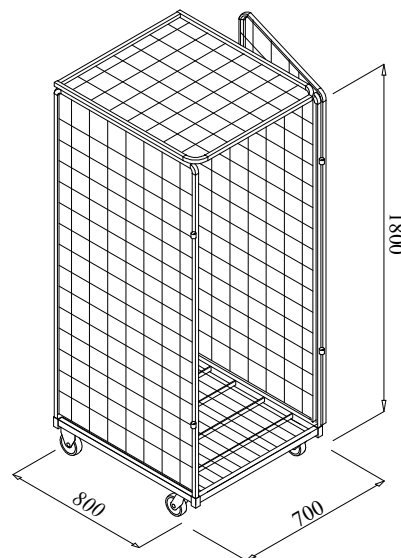

Wäscherei Rollbehälter mit Maschenweit: mm 50x50. Die Seitenwänden werden mit Schrauben am Boden befestigt und III. und IV. Seitenwand ist mit klemmen an den Seitenwänden befestigt.

Sicherheits- Rollbehälter 1200x800x1800H
Mit Deckel und Türöffnung 270°

Sicherheits- Rollbehälter 700x800x1800H
Mit Deckel und Türöffnung 270°

Rollbehälter als Warenaussteller
1200x600x1800H

Rollbehälter als Warenaussteller
600x600x1800H

Cod. Rollbehälter : 04-A3-586-11

04-A2-586-11