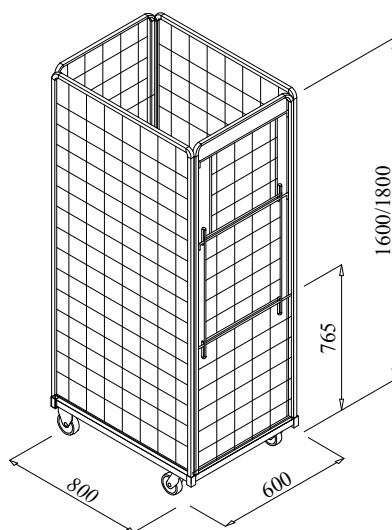

CARGO PAK®

VIA DELL'INDUSTRIA, 45 27022 CASORATE PRIMO (PAVIA) ITALIA

TEL. +39 02 90516371 FAX +39 02 90059905

INTERNET: www.cargopak.it E-MAIL: info@cargopak.it

Wäscherei Rollbehälter mit Maschenweit: mm 50x50. Die Seitenwände werden mit Schrauben am Boden befestigt und III. und IV. Seitenwand ist mit klemmen an den Seitenwänden befestigt.

Rollbehälter mit 3 Wänden h1600: 04-A2-366-11

04-A1-366-11

04-A0-366-11

04-A1-366-11

04-A2-366-11

Rollbehälter mit 3 Wänden h1800: 04-A2-386-11

04-A1-386-11

04-A0-386-11

Wäscherei Rollbehälter mit Maschenweit: mm 50x50. Die Seitenwänden werden mit Schrauben am Boden befestigt und III. und IV. Seitenwand ist mit klemmen an den Seitenwänden befestigt.

Sicherheits- Rollbehälter 1200x800x1800H
Mit Deckel und Türöffnung 270°

Sicherheits- Rollbehälter 700x800x1800H
Mit Deckel und Türöffnung 270°

Rollbehälter als Warenaussteller
1200x600x1800H

Rollbehälter als Warenaussteller
600x600x1800H

Cod. Rollbehälter : 04-A3-586-11

04-A2-586-11