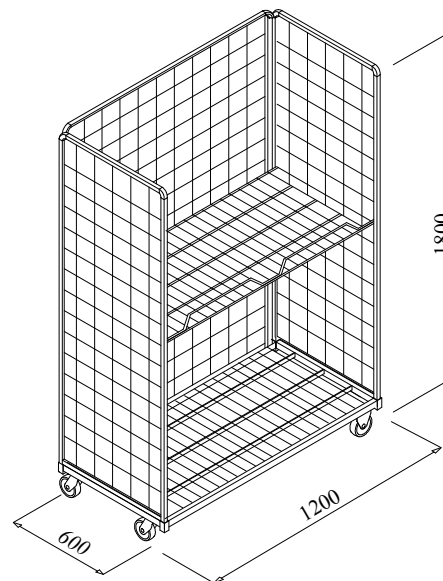

Wäscherei Rollbehälter mit Maschenweit: mm 50x50. Die Seitenwänden werden mit Schrauben am Boden befestigt und III. und IV. Seitenwand ist mit klemmen an den Seitenwänden befestigt.

Sicherheits- Rollbehälter 1200x800x1800H
Mit Deckel und Türöffnung 270°

Sicherheits- Rollbehälter 700x800x1800H
Mit Deckel und Türöffnung 270°

Rollbehälter als Warenaussteller
1200x600x1800H

Rollbehälter als Warenaussteller
600x600x1800H

Cod. Rollbehälter : 04-A3-586-11

04-A2-586-11