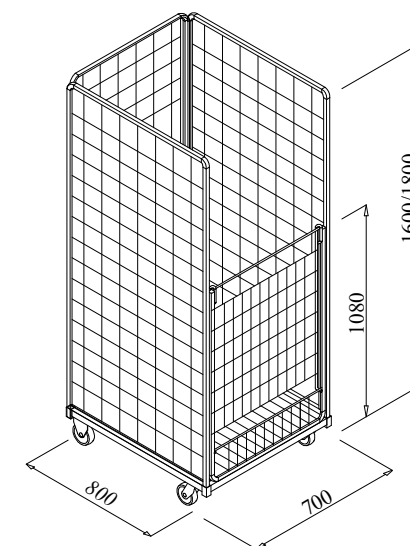

CARGO PAK®

VIA DELL'INDUSTRIA, 45 27022 CASORATE PRIMO (PAVIA) ITALIA

TEL. +39 02 90516371 FAX +39 02 90059905

INTERNET: www.cargopak.it E-MAIL: info@cargopak.it

Wäscherei Rollbehälter mit Maschenweit: mm 50x50. Die Seitenwände werden mit Schrauben am Boden befestigt und III. und IV. Seitenwand ist mit klemmen an den Seitenwänden befestigt.

Rollbehälter mit 3 Wänden h1600: 04-A2-366-11

04-A1-366-11

04-A0-366-11

04-A1-366-11

04-A2-366-11

Rollbehälter mit 3 Wänden h1800: 04-A2-386-11

04-A1-386-11

04-A0-386-11

Wäscherei Rollbehälter mit Maschenweit: mm 50x50. Die Seitenwänden werden mit Schrauben am Boden befestigt und III. und IV. Seitenwand ist mit klemmen an den Seitenwänden befestigt.

Sicherheits- Rollbehälter 1200x800x1800H
Mit Deckel und Türöffnung 270°

Sicherheits- Rollbehälter 700x800x1800H
Mit Deckel und Türöffnung 270°

Rollbehälter als Warenaussteller
1200x600x1800H

Rollbehälter als Warenaussteller
600x600x1800H

Cod. Rollbehälter : 04-A3-586-11

04-A2-586-11