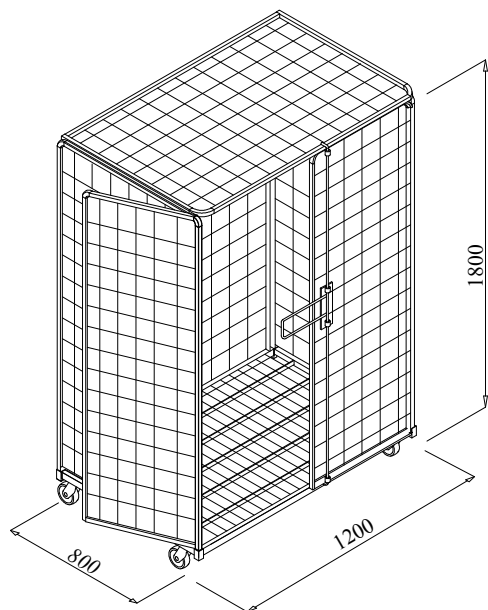

Wäscherei Rollbehälter mit Maschenweit: mm 50x50. Die Seitenwänden werden mit Schrauben am Boden befestigt und III. und IV. Seitenwand ist mit klemmen an den Seitenwänden befestigt.

Sicherheits- Rollbehälter 1200x800x1800H
Mit Deckel und Türöffnung 270°

Sicherheits- Rollbehälter 700x800x1800H
Mit Deckel und Türöffnung 270°

Rollbehälter als Warenaussteller
1200x600x1800H

Rollbehälter als Warenaussteller
600x600x1800H

Cod. Rollbehälter : 04-A3-586-11

04-A2-586-11