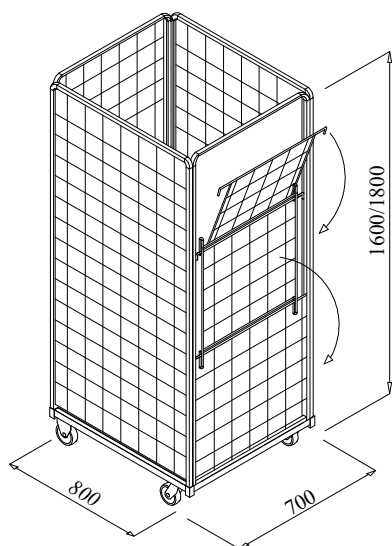

CARGO PAK®

VIA DELL'INDUSTRIA, 45 27022 CASORATE PRIMO (PAVIA) ITALIA

TEL. +39 02 90516371 FAX +39 02 90059905

INTERNET: www.cargopak.it E-MAIL: info@cargopak.it

Wäscherei Rollbehälter mit Maschenweit: mm 50x50. Die Seitenwände werden mit Schrauben am Boden befestigt und III. und IV. Seitenwand ist mit klemmen an den Seitenwänden befestigt.

Rollbehälter mit 3 Wänden h1600: 04-A2-366-11

04-A1-366-11

04-A0-366-11

04-A1-366-11

04-A2-366-11

Rollbehälter mit 3 Wänden h1800: 04-A2-386-11

04-A1-386-11

04-A0-386-11

Wäscherei Rollbehälter mit Maschenweit: mm 50x50. Die Seitenwänden werden mit Schrauben am Boden befestigt und III. und IV. Seitenwand ist mit klemmen an den Seitenwänden befestigt.

Sicherheits- Rollbehälter 1200x800x1800H
Mit Deckel und Türöffnung 270°

Sicherheits- Rollbehälter 700x800x1800H
Mit Deckel und Türöffnung 270°

Rollbehälter als Warenaussteller
1200x600x1800H

Rollbehälter als Warenaussteller
600x600x1800H

Cod. Rollbehälter : 04-A3-586-11

04-A2-586-11