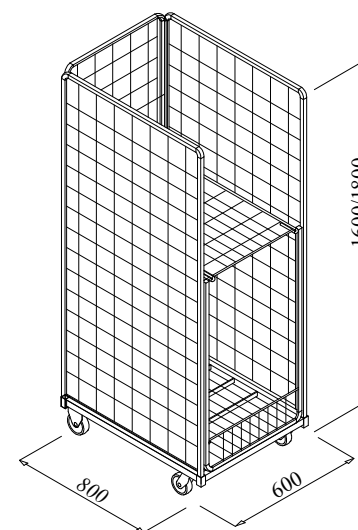

CARGO PAK®

VIA DELL'INDUSTRIA, 45 27022 CASORATE PRIMO (PAVIA) ITALIA

TEL. +39 02 90516371 FAX +39 02 90059905

INTERNET: www.cargopak.it E-MAIL: info@cargopak.it

Wäscherei Rollbehälter mit Maschenweit: mm 50x50. Die Seitenwände werden mit Schrauben am Boden befestigt und III. und IV. Seitenwand ist mit klemmen an den Seitenwänden befestigt.

Rollbehälter mit 3 Wänden h1600: 04-A2-366-11

04-A1-366-11

04-A0-366-11

04-A1-366-11

04-A2-366-11

Rollbehälter mit 3 Wänden h1800: 04-A2-386-11

04-A1-386-11

04-A0-386-11

Wäscherei Rollbehälter mit Maschenweit: mm 50x50. Die Seitenwänden werden mit Schrauben am Boden befestigt und III. und IV. Seitenwand ist mit klemmen an den Seitenwänden befestigt.

Sicherheits- Rollbehälter 1200x800x1800H
Mit Deckel und Türöffnung 270°

Sicherheits- Rollbehälter 700x800x1800H
Mit Deckel und Türöffnung 270°

Rollbehälter als Warenaussteller
1200x600x1800H

Rollbehälter als Warenaussteller
600x600x1800H

Cod. Rollbehälter : 04-A3-586-11

04-A2-586-11