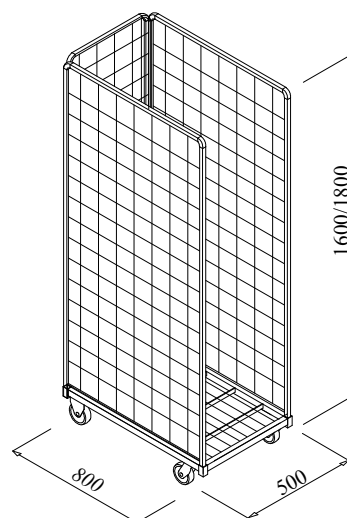

CARGO PAK®

VIA DELL'INDUSTRIA, 45 27022 CASORATE PRIMO (PAVIA) ITALIA

TEL. +39 02 90516371 FAX +39 02 90059905

INTERNET: www.cargopak.it E-MAIL: info@cargopak.it

Wäscherei Rollbehälter mit Maschenweit: mm 50x50. Die Seitenwände werden mit Schrauben am Boden befestigt und III. und IV. Seitenwand ist mit klemmen an den Seitenwänden befestigt.

Rollbehälter mit 3 Wänden h1600: 04-A2-366-11

04-A1-366-11

04-A0-366-11

04-A1-366-11

04-A2-366-11

Rollbehälter mit 3 Wänden h1800: 04-A2-386-11

04-A1-386-11

04-A0-386-11

Wäscherei Rollbehälter mit Maschenweit: mm 50x50. Die Seitenwänden werden mit Schrauben am Boden befestigt und III. und IV. Seitenwand ist mit klemmen an den Seitenwänden befestigt.

Sicherheits- Rollbehälter 1200x800x1800H
Mit Deckel und Türöffnung 270°

Sicherheits- Rollbehälter 700x800x1800H
Mit Deckel und Türöffnung 270°

Rollbehälter als Warenaussteller
1200x600x1800H

Rollbehälter als Warenaussteller
600x600x1800H

Cod. Rollbehälter : 04-A3-586-11

04-A2-586-11